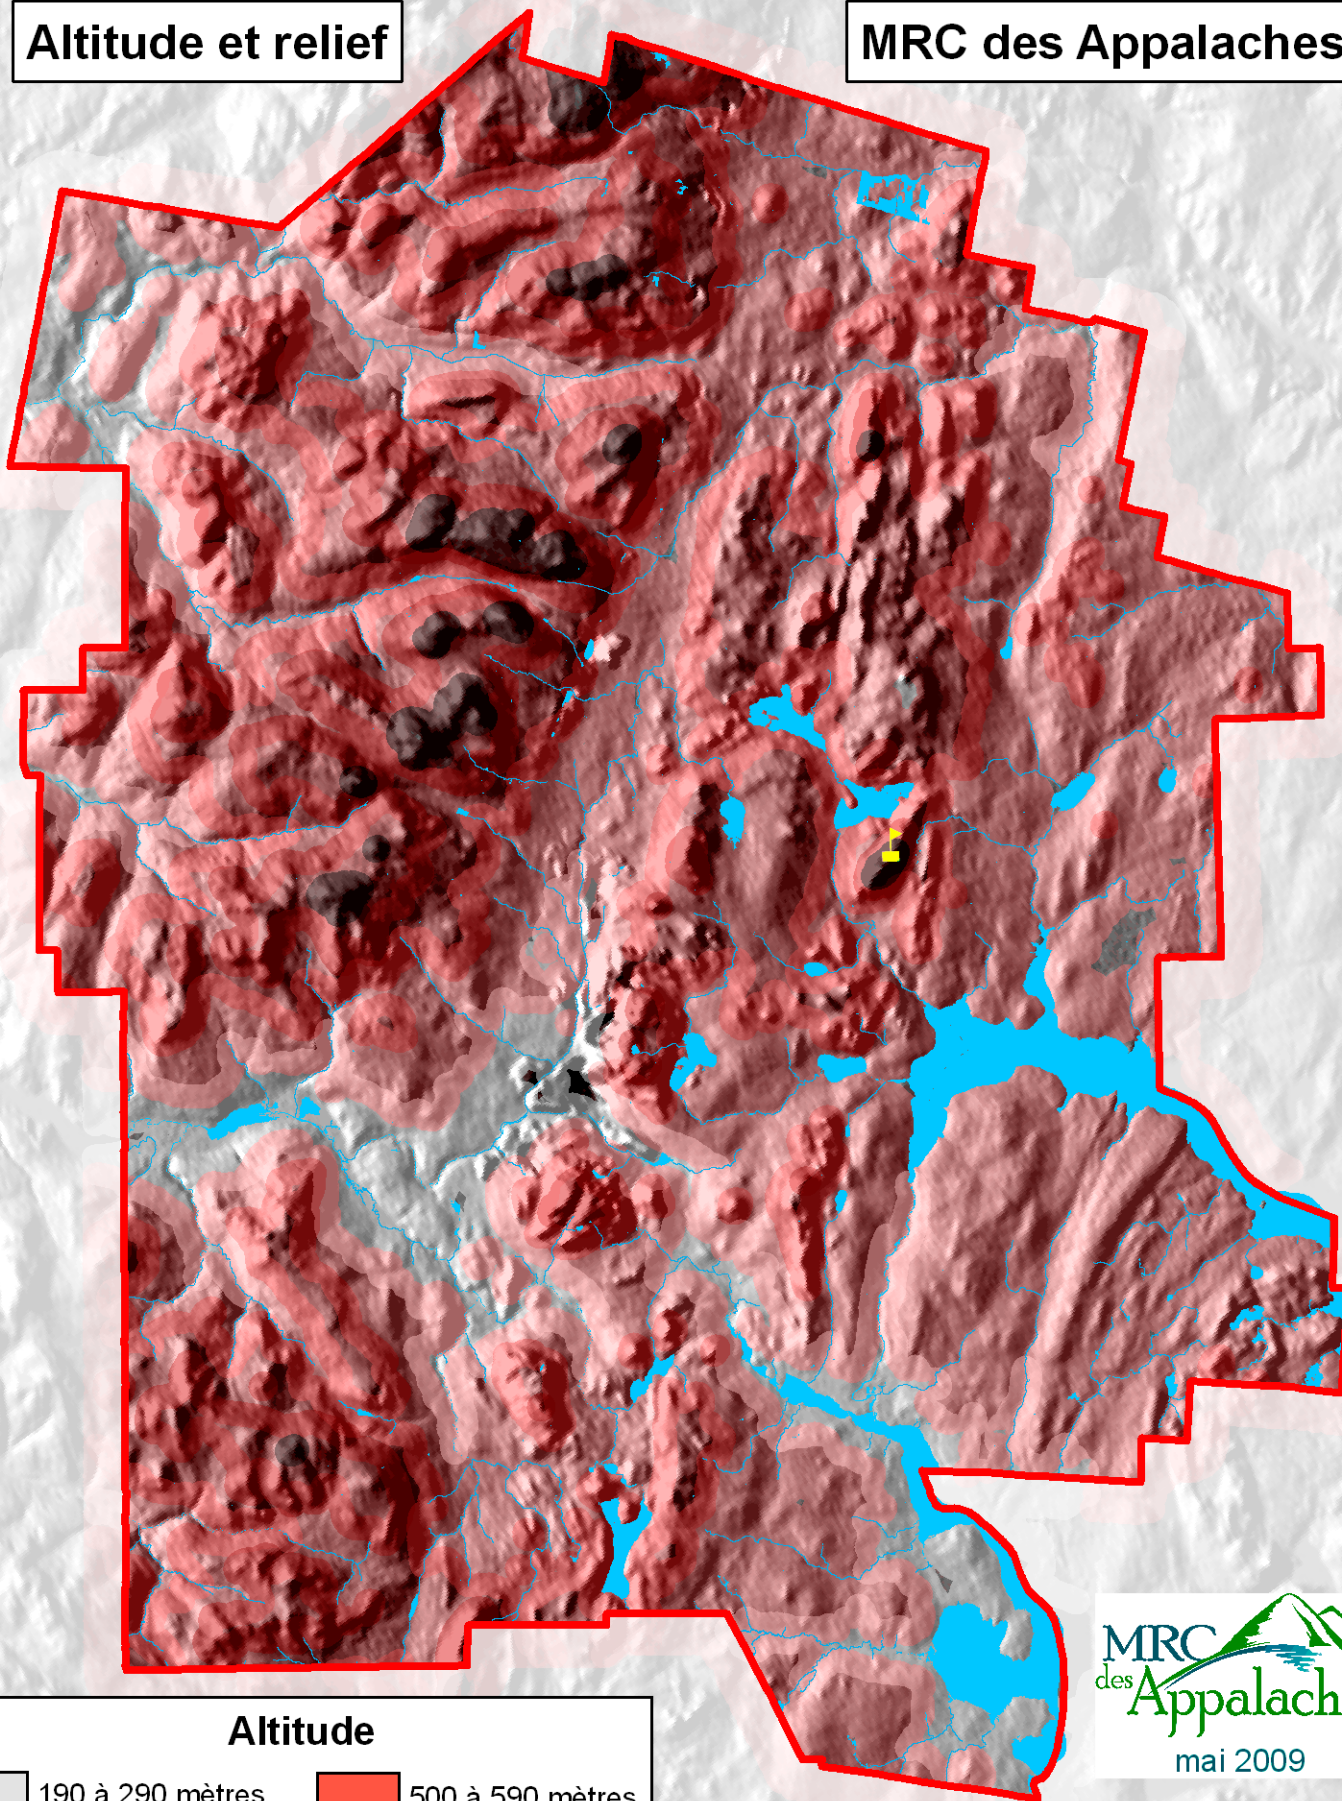

Altitude et relief

MRC des Appalaches

Altitude

190 à 290 mètres	500 à 590 mètres
300 à 390 mètres	600 à 712 mètres
400 à 490 mètres	Mont Adstock 712 mètres

MRC
des Appalaches
mai 2009