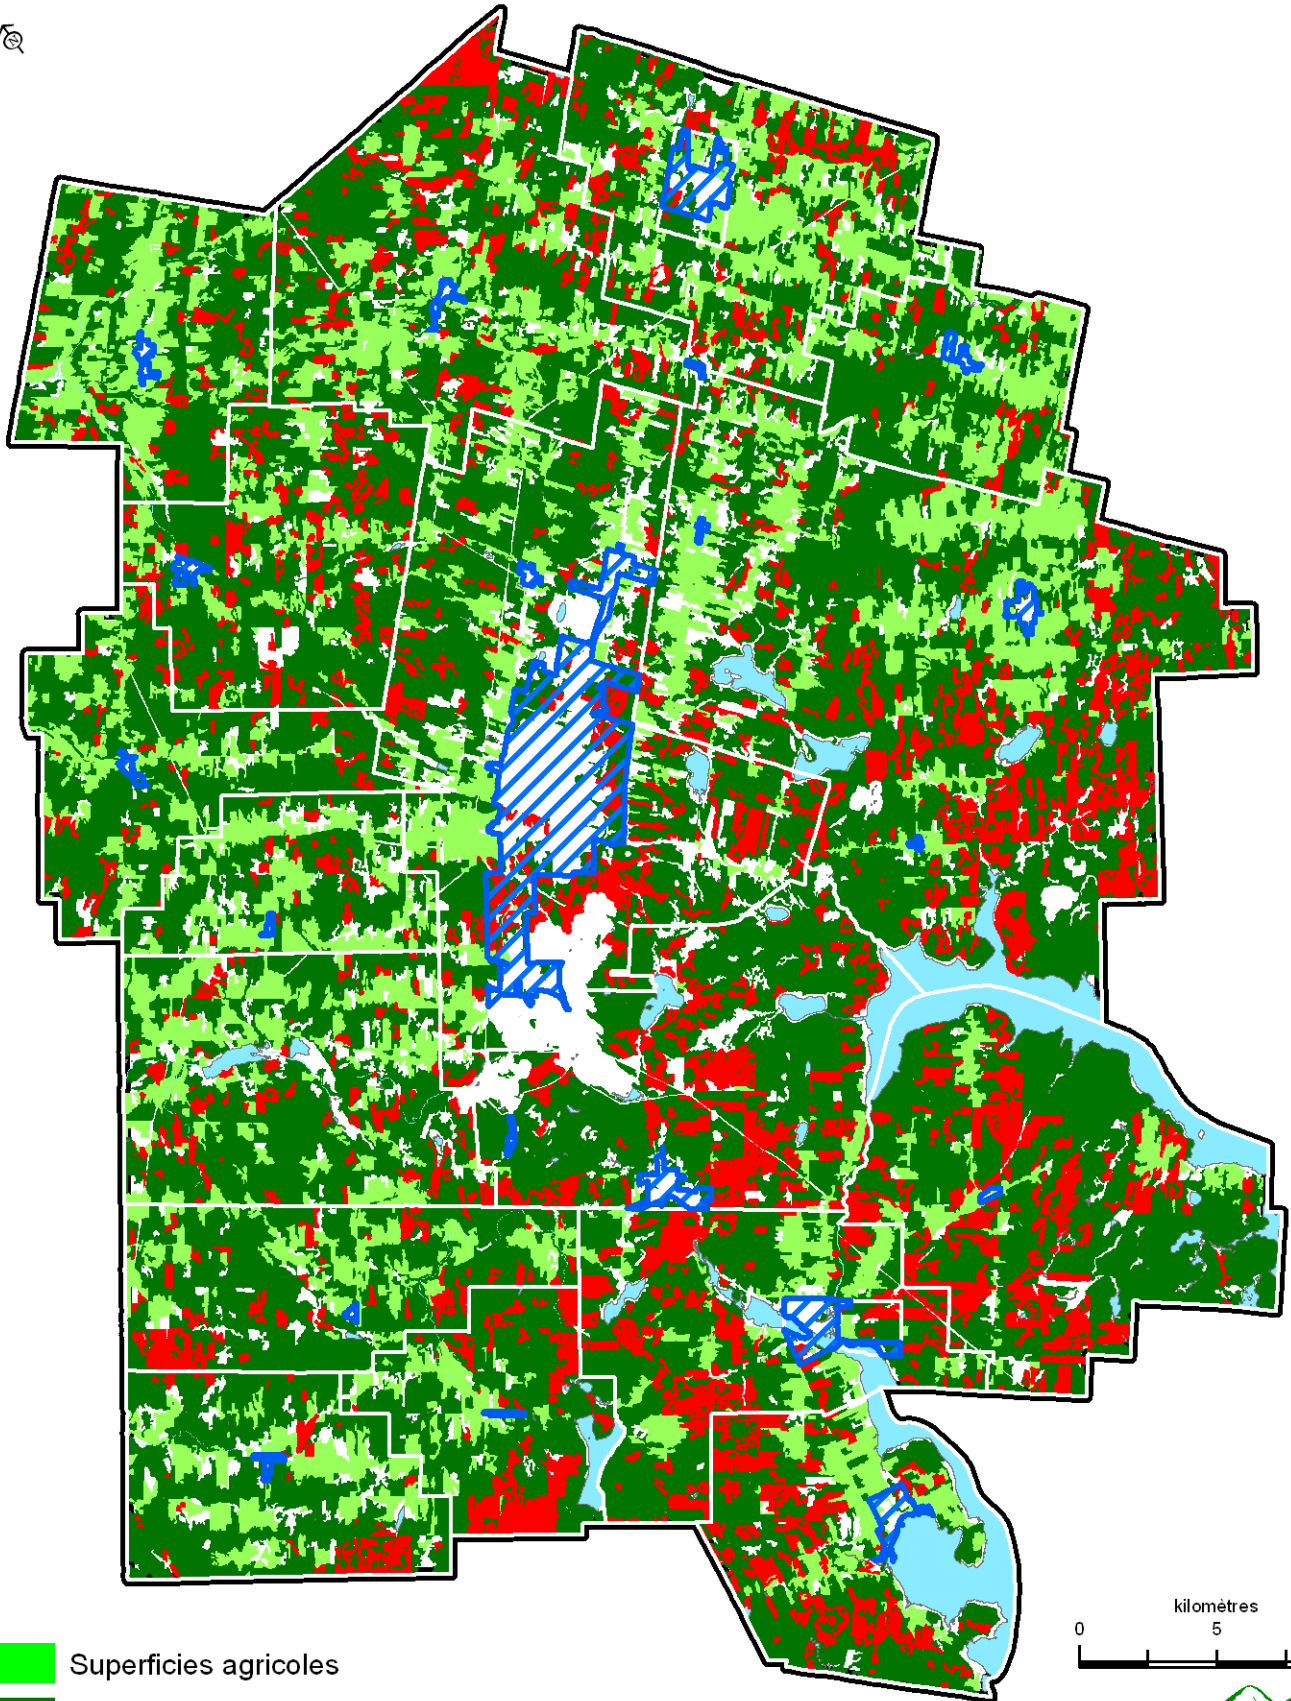

Superficies agricole et forestière, MRC des Appalaches

-  Superficies agricoles
-  Superficies forestières
-  Secteur urbain
-  Parcelles ayant fait l'objet de coupes forestières entre 1970 et 1998

0 5 10
kilomètres

MRC
des Appalaches

mai 2009